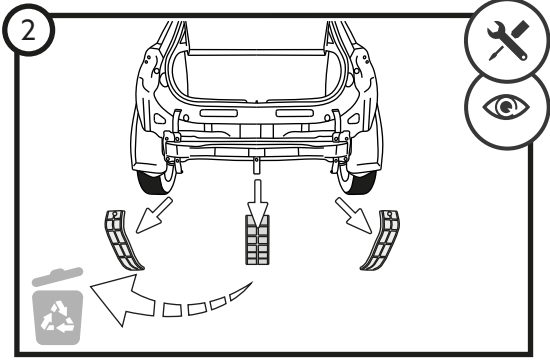

Location
Vlachy 142, 032 13 Vlachy

Phone
+ 421 44 55 93 434

Website
www.galia.sk

Email
galia@galia.sk

Location
Vlachy 142, 032 13 Vlachy

Phone
+ 421 44 55 93 434

Website
www.galia.sk

Email
galia@galia.sk