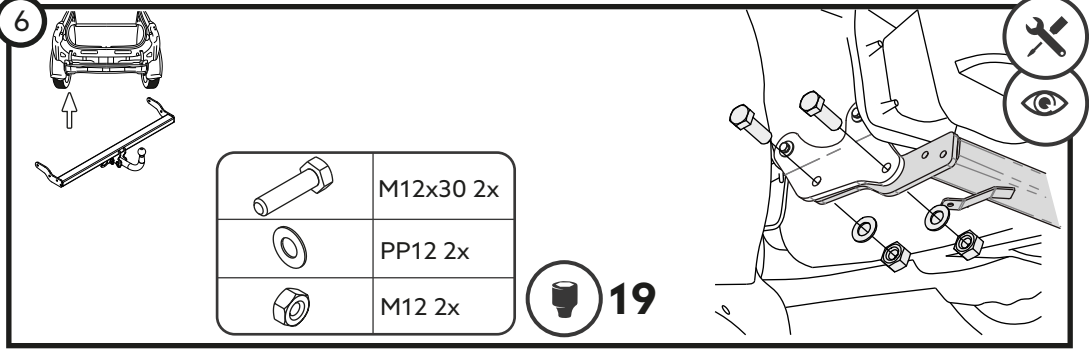

Location
Vlachy 142, 032 13 Vlachy

Phone
+ 421 44 55 93 434

Website
www.galia.sk

Email
galia@galia.sk

Location
Vlachy 142, 032 13 Vlachy

Phone
+ 421 44 55 93 434

Website
www.galia.sk

Email
galia@galia.sk