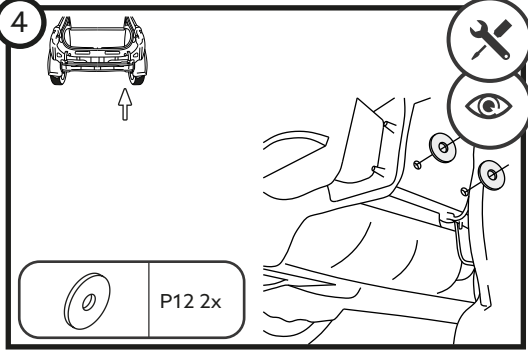

Location
Vlachy 142, 032 13 Vlachy

Phone
+ 421 44 55 93 434

Website
www.galia.sk

Email
galia@galia.sk

Location
Vlachy 142, 032 13 Vlachy

Phone
+ 421 44 55 93 434

Website
www.galia.sk

Email
galia@galia.sk