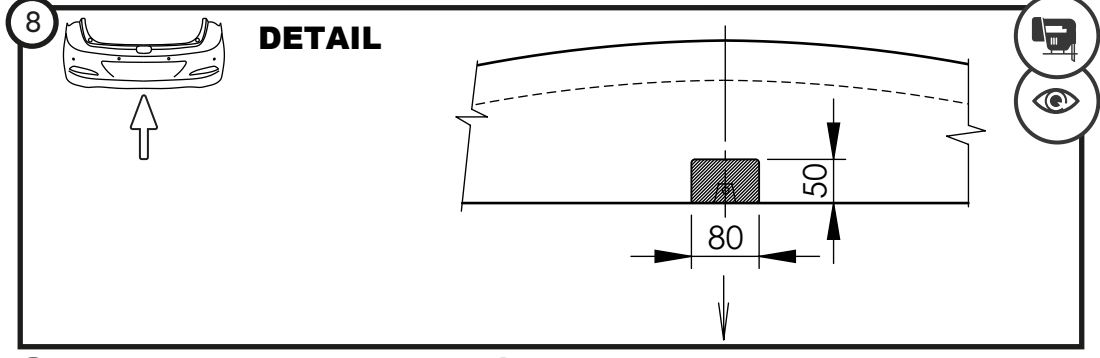

Location
Vlachy 142, 032 13 Vlachy

Phone
+ 421 44 55 93 434

Website
www.galia.sk

Email
galia@galia.sk

Location
Vlachy 142, 032 13 Vlachy

Phone
+ 421 44 55 93 434

Website
www.galia.sk

Email
galia@galia.sk