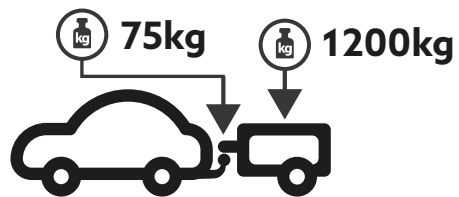

HYUNDAI i20

2014 - 2020

E27

55R-01 0184 00

$$D = \frac{\text{MAX kg} \times \text{MAX kg}}{\text{MAX kg} + \text{MAX kg}} \times 0,00981$$

$$D = 6,98 \text{ kN}$$

- M12 - 6x (A, I)
M12 - 4x (C)
- P12 - 10x (A, I)
P12 - 12x (C)
- P12 - 2x