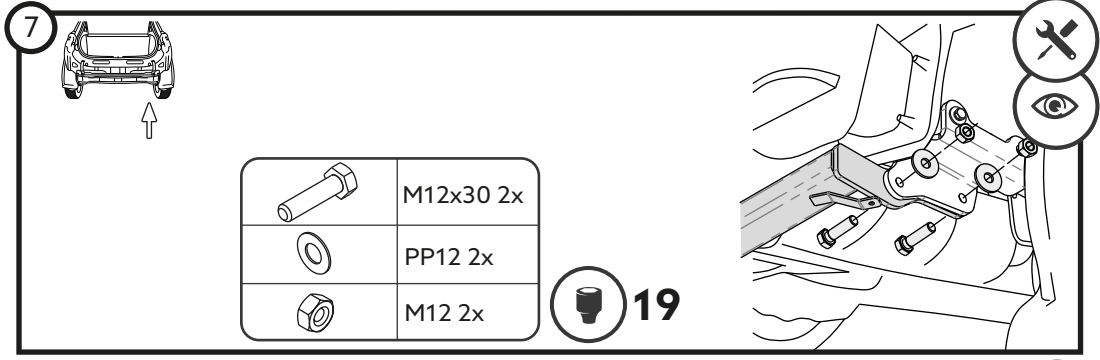

Location
Vlachy 142, 032 13 Vlachy

Phone
+ 421 44 55 93 434

Website
www.galia.sk

Email
galia@galia.sk

Location
Vlachy 142, 032 13 Vlachy

Phone
+ 421 44 55 93 434

Website
www.galia.sk

Email
galia@galia.sk