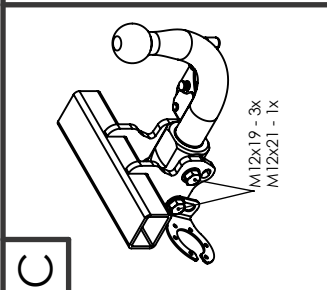

HYUNDAI i20

2014 - 2020

E27

55R-01 0184 00

$$D = \frac{\text{MAX kg} \times \text{MAX kg}}{\text{MAX kg} + \text{MAX kg}} \times 0,00981$$

$$D = 6,98 \text{ kN}$$

- M12 - 6x (A, I)
M12 - 4x (C)
- P12 - 10x (A, I)
P12 - 12x (C)
- P12 - 2x

- M12x1,25x35 - 4x
- M12x30 - 4x
- M12x70 - 2x (A)
- M12x90 - 2x (I)
- M12x19 - 3x (C)
- M12x21 - 1x (C)

A

HYUNDAI I20
Kód: H0935(A,I,C) 28. 7. 2024

AIC 400 0 4

C

I

Location
Vlachy 142, 032 13 Vlachy

Phone
+ 421 44 55 93 434