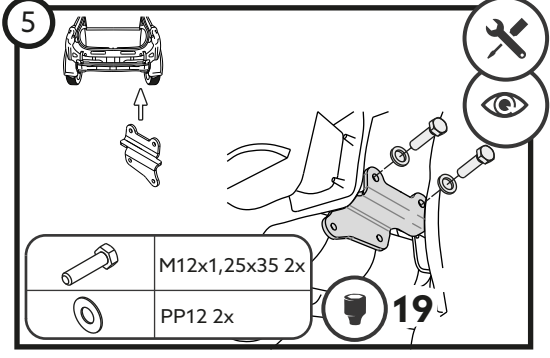

Location
Vlachy 142, 032 13 Vlachy

Phone
+ 421 44 55 93 434

Website
www.galia.sk

Email
galia@galia.sk

Location
Vlachy 142, 032 13 Vlachy

Phone
+ 421 44 55 93 434

Website
www.galia.sk

Email
galia@galia.sk