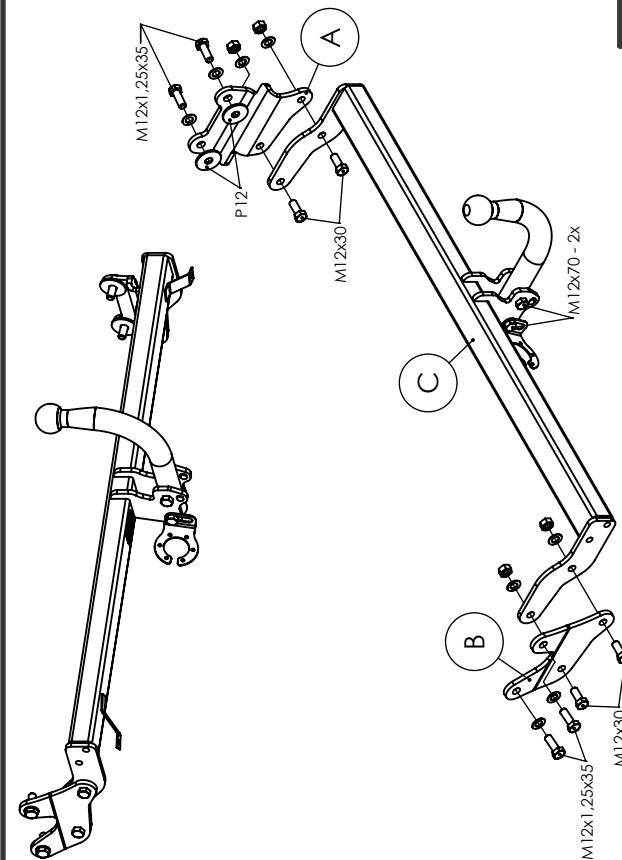

HYUNDAI i20

2014 - 2020

E27

55R-01 0184 00

$$D = \frac{\text{MAX kg} \times \text{MAX kg}}{\text{MAX kg} + \text{MAX kg}} \times 0,00981$$

$$D = 6,98 \text{ kN}$$

- M12 - 6x (A, I)
M12 - 4x (C)
- P12 - 10x (A, I)
P12 - 12x (C)
- P12 - 2x

- M12x1,25x35 - 4x
- M12x30 - 4x
- M12x70 - 2x (A)
- M12x90 - 2x (I)
- M12x19 - 3x (C)
- M12x21 - 1x (C)

A

HYUNDAI I20
Kód: H0935(A,I,C) 28. 7. 2024

AIC 400 0 4

C

I

Location
Vlachy 142, 032 13 Vlachy

Phone
+ 421 44 55 93 434