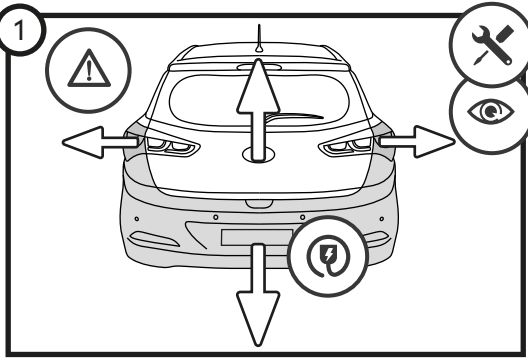

Location
Vlachy 142, 032 13 Vlachy

Phone
+ 421 44 55 93 434

Website
www.galia.sk

Email
galia@galia.sk

Location
Vlachy 142, 032 13 Vlachy

Phone
+ 421 44 55 93 434

Website
www.galia.sk

Email
galia@galia.sk