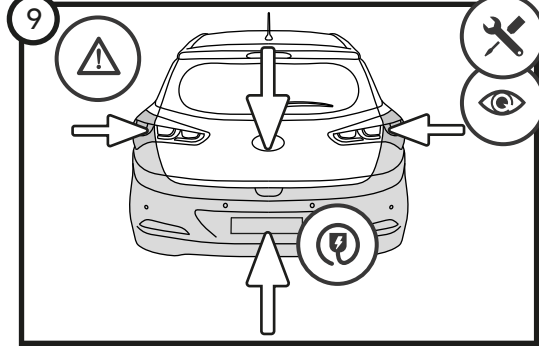

Location
Vlachy 142, 032 13 Vlachy

Phone
+ 421 44 55 93 434

Website
www.galia.sk

Email
galia@galia.sk

Location
Vlachy 142, 032 13 Vlachy

Phone
+ 421 44 55 93 434

Website
www.galia.sk

Email
galia@galia.sk