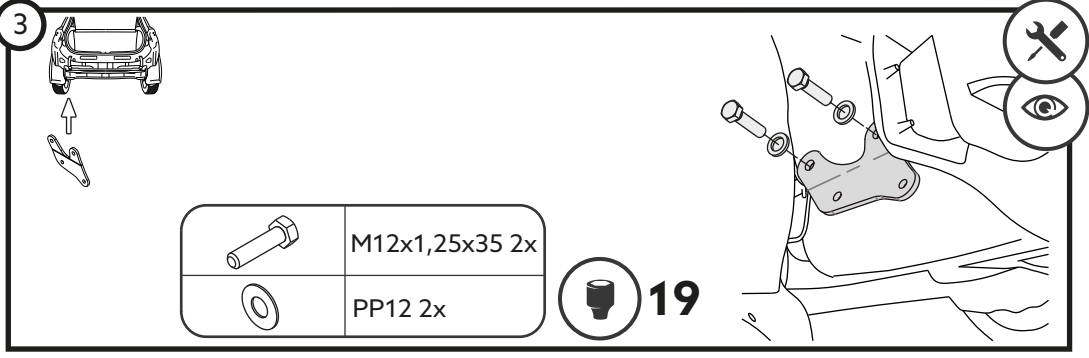

Location
Vlachy 142, 032 13 Vlachy

Phone
+ 421 44 55 93 434

Website
www.galia.sk

Email
galia@galia.sk

Location
Vlachy 142, 032 13 Vlachy

Phone
+ 421 44 55 93 434

Website
www.galia.sk

Email
galia@galia.sk